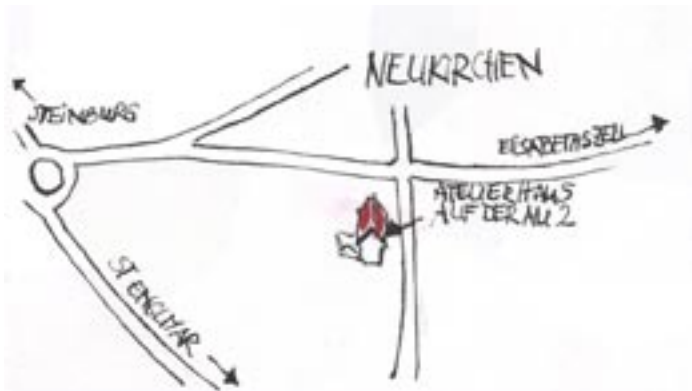

AtelierHaus Neukirchen

www.atelier-punkt.de

Im Atelierhaus Neukirchen bietet Renate Haimerl Brosch neben regelmäßigen Kunstsymposien einen kreativen Freiraum in der natürlichen Atmosphäre eines Bayerwaldorfes mit vielfältigen Arbeitsmöglichkeiten im Atelier und im großen Garten.

AtelierHaus Neukirchen: Auf der Au 2, 94362 Neukirchen

Kreativwerkstatt für Erwachsene

Samstag, 6.5. und Sonntag 7.5. 2017, 10 bis 17 Uhr
Samstag, 1.7. und Sonntag 2.7. 2017, 10 bis 17 Uhr
Samstag, 21.10. und Sonntag 22.10.2017, 10 bis 17 Uhr

mit Renate Haimerl Brosch

Egal, ob zwei- oder dreidimensional, jede(r) macht, was sie/er will, holt sich Inspiration oder gibt selber Tipps. Zeichnen, Malen, die Tiefdruckpresse benutzen, bildhauerisch arbeiten, etwas Begonnenes abschließen oder ganz neu anfangen. Fast alles ist möglich! Raum für Ideen, Austausch für Profis oder Begleitung für Ungeübte.

Interessierte können ein ganze Wochenende buchen oder auch nur einen der beiden Tage. Dazwischen gibt es jede Menge Pausen zum Ratschen, Sonnen, Kaffeetrinken, Nachdenken, ... Mittags kann man im AtelierHaus kochen oder wir gehen ins Wirtshaus um die Ecke.

Übernachtung ist möglich! Tagespauschale ab 30 €, Material wird selbst mitgebracht oder extra berechnet.

Anmeldung unter: 0173 362 1 678 oder info@atelier-punkt.de